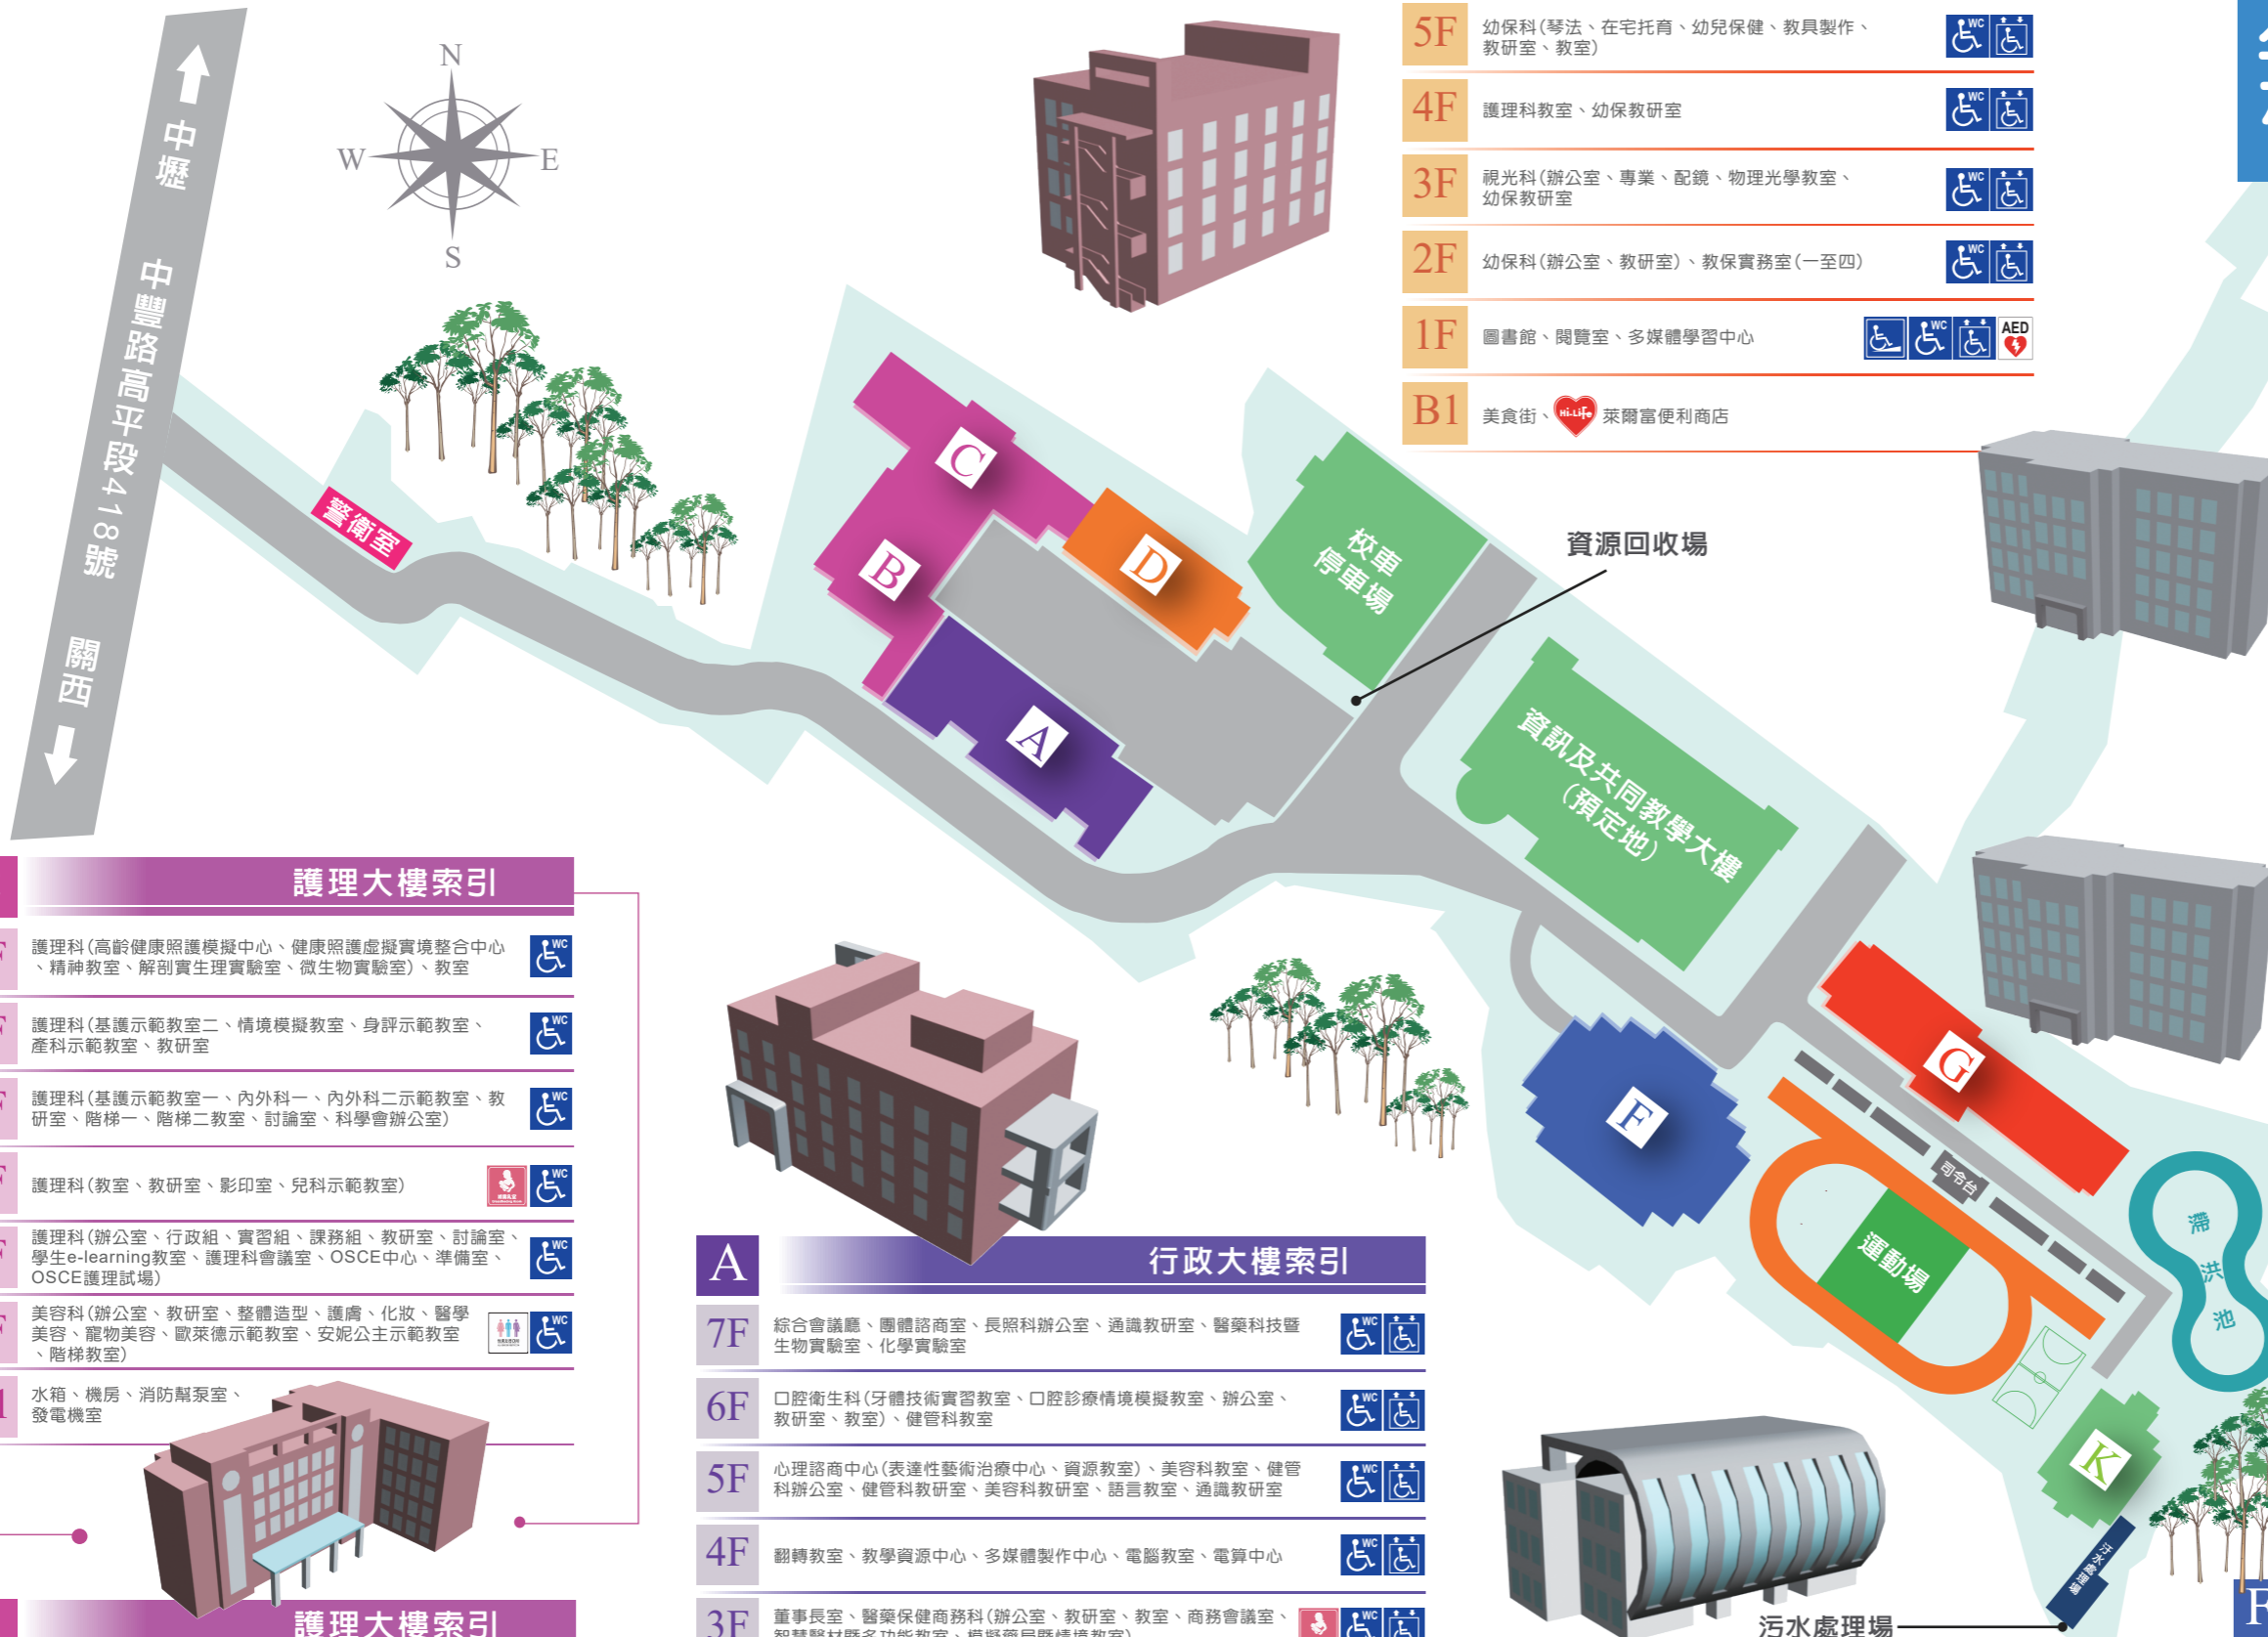

# 新生醫專 無障礙地圖

## HSC MAP

### D 幼保大樓索引

6F	幼兒(食物製備、音樂、圖書、多功能演藝教室、教室)	WC
5F	幼保科(琴法、在宅托育、幼兒保健、教具製作、教研室、教室)	WC
4F	護理科教室、幼保教研室	WC
3F	視光科(辦公室、專業、配鏡、物理光學教室、幼保教研室)	WC
2F	幼保科(辦公室、教研室)、教保實務室(一至四)	WC
1F	圖書館、閱覽室、多媒體學習中心	WC, AED
B1	美食街、萊爾富便利商店	

### F 活動中心索引

1F	教室、多功能活動企劃教室、自行車實務教室、校服服務室、教室、櫃檯作業教室、清潔作業教室	WC, AED
B1	體適能檢測中心、台電配電室/電機機房、消防機房、餐飲室	P, WC